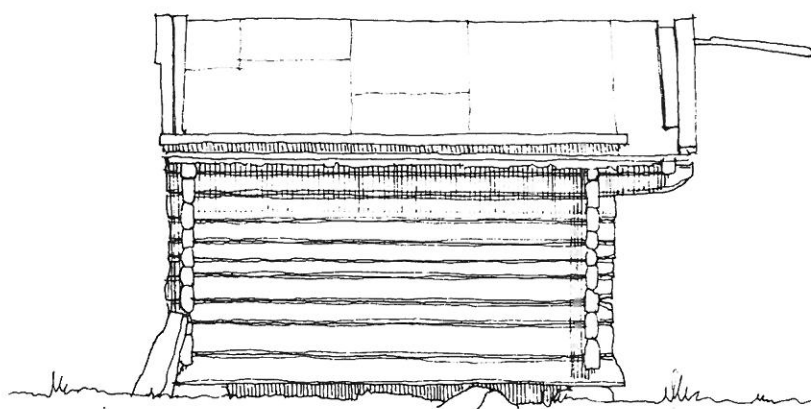

VEST

VADSÖ 15.11.1984
FYLKESKONSERVATOREN I FINNMARK

12.1

Oppmålt 30.10.1984

dp

MÅL
1:50

STABBUR 3. LILLE LERRESFJORD, ALTA
OPPMÅLINGSTEGNING · PLAN OG FASADER

ARK. 652
ALTA